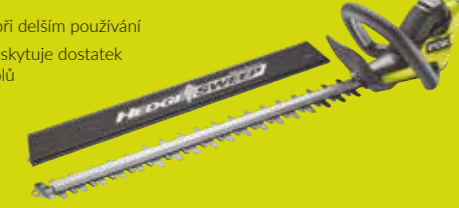

RY18HT55A-0

18V Akumulátorový plotostřih, délka lišty 55cm

- + Nová řadová rukojeť LINEA určená pro pokročilou ergonomii kombinuje pohodlí, kompaktní design a snadnou manipulaci v jednom dokonale vyváženém balení
- + Lehká konstrukce pro větší pohodlí při delším používání
- + 55cm lišta s šířkou záběru 24mm poskytuje dostatek energie pro zvládnutí náročných úkolů