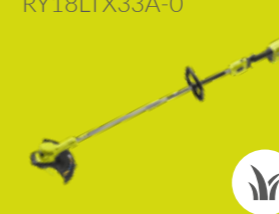

150+

druhů nářadí
pro dům a
zahradu, napájených

jediným akumulátorem

Více než jen hobby nářadí.

NOVINKY PRO 2022

ONE+18V BEZUHĹÍKOVÁ SEKAČKA
NA TRÁVU, ŠÍRKA ZÁBĚRU 40CMRY18L-
MX40B-0**ONE+ HP**18V HP BEZUHĹÍKOVÁ STRUNOVÁ
SEKAČKA, ŠÍRKA ZÁBĚRU 33CM

RY18LTX33A-0

**ONE+**

18V KULTIVÁTOR

RY18CVA-0

**ONE+**18V PLOTOSTŘIH, DÉLKA LIŠTY
45CM

RY18HT45A-0

**ONE+**18V PLOTOSTŘIH,
DÉLKA LIŠTY 50CM

RY18HT50A-0